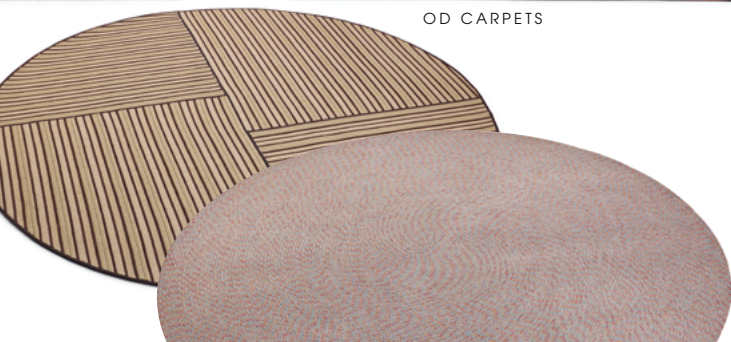

OD MOBA

OD CARPETS

OD BASKETS

OD DOTS

BULLFROG OUTDOOR UNTERBEZUG

EINEN ZUSÄTZLICHEN SCHUTZ VOR NÄSSE BIETET EIN ATMUNGSAKTIVER UNTERBEZUG AUS WASSERFESTEM SOFTSHELL (FUNKTIONSGEWEBE). DER UNTERBEZUG KANN GEGEN AUFPREIS FÜR DAS JEWEILIGE MODELL AUSGEWÄHLT WERDEN.