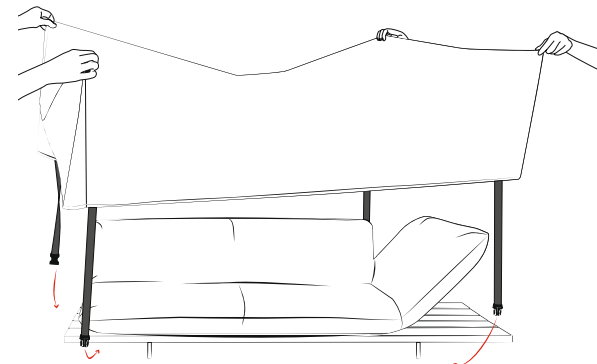

BULLFROG SCHUTZHÜLLEN

DAMIT SIE LANGE FREUDE AN IHREM OUTDOOR-MÖBEL HABEN, EMPFIEHLT BULLFROG ZUM KURZFRISTIGEN SCHUTZ VOR SCHMUTZ UND NÄSSE DIE PASSEND ZU IHREM OUTDOORMÖBEL ANGEBOTENEN SCHUTZHÜLLEN. DIE SCHUTZHÜLLEN SIND AUS WASSERFESTEM STOFF UND WERDEN MIT SCHNALLEN WINDFEST ANGEBRACHT.