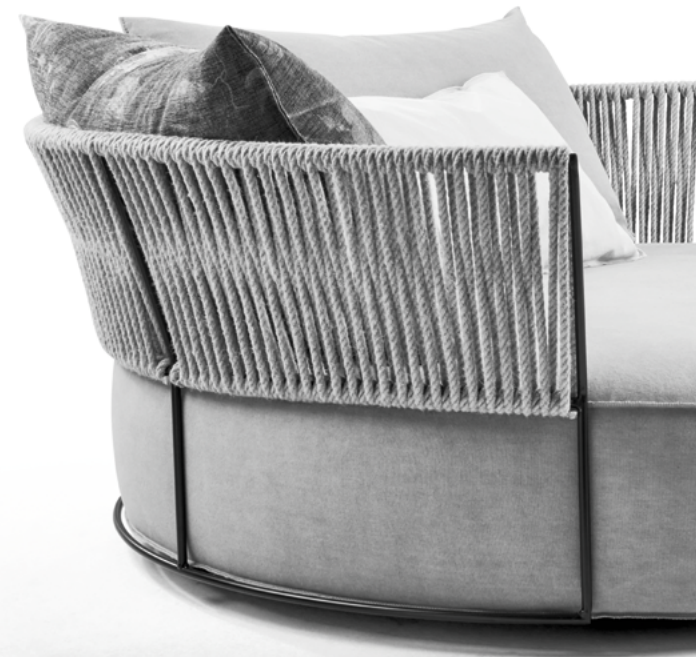

OD ISOLA ISLAND IN THE SUN

© 2019 KURT BEIER & KATI QUINGER

EXTRAVAGANTE WOHNELEMENTE FÜR DEN AUSSENBEREICH MIT EINEM HAUCH VON EXOTIK. EIN RÜCKZUGSORT ZUM TRÄUMEN UND ENTSPANNEN, GEPRÄGT DURCH OPULENTE, RUNDE POLSTERSITZE UND EINEM FILIGRANEN STAHLRÜCKEN, UMHAMT VON EINEM GEFLECHT AUS STARKEN SEILEN. AUF WUNSCH MIT SCHIRM LIEFERBAR. 360° DREHFUNKTION OPTIONAL. OUTDOORBEZÜGE SOWIE NAHTVERARBEITUNG WÄHLBAR. ALS UNIKAT GEFERTIGT.