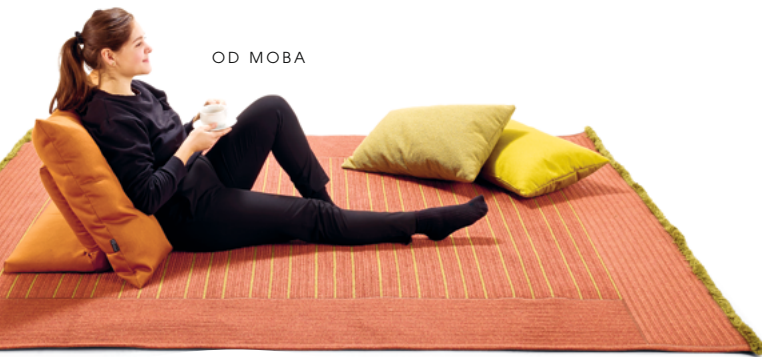

OD CARPETS

OD MOBA