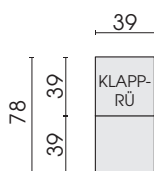

**Modell 0001 Pro.Bier ist auch als Outdoorvariante erhältlich!**

**Informationen hierzu entnehmen Sie bitte der Produktinfo OD0001 Pro.Bier.**

04.04.2023

Seitenansicht Typ 572

Seitenansicht Typ 584

Funktionssitzkissen  
39 x 78  
572