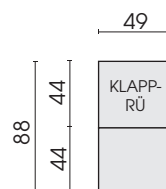

**Modell 0001 Pro.Bier ist auch als Outdoorvariante erhältlich!**

**Informationen hierzu entnehmen Sie bitte der Produktinfo OD0001 Pro.Bier.**

04.04.2023

Seitenansicht Typ 572

Seitenansicht Typ 584

Funktionssitzkissen  
39 x 78  
572