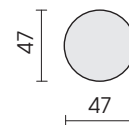

Hocker 571 / Modell 1008 Blobb

Hocker rund fest 571

Jedes Möbel ist ein von Hand gefertigtes Unikat. Daher können Maßdifferenzen zu den hier angegebenen Größen entstehen. Ursachen sind: 1. unterschiedliche Bezugsmaterialien (Stoff, Leder), 2. Verarbeitung von Inlettmaten, 3. der Druck mit dem einzelne Typen zu Stellkombinationen verbunden werden, usw. Der Sitzkomfort von Teilen mit größerer Sitztiefe kann zu denen mit geringerer Tiefe differieren.