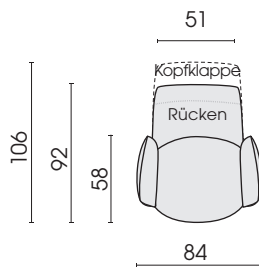

Sessel mit Schaukelfunktion drehbar RÜ motorisch M145FH

Jedes Möbel ist ein von Hand gefertigtes Unikat. Daher können Maßdifferenzen zu den hier angegebenen Größen entstehen. Ursachen sind: 1. unterschiedliche Bezugsmaterialien (Stoff, Leder), 2. Verarbeitung von Inlettmaten, 3. der Druck mit dem einzelne Typen zu Stellkombinationen verbunden werden, usw. Der Sitzkomfort von Teilen mit größerer Sitztiefe kann zu denen mit geringerer Tiefe differieren.