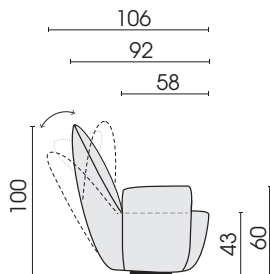

Seitenansicht Sessel

01.04.2025